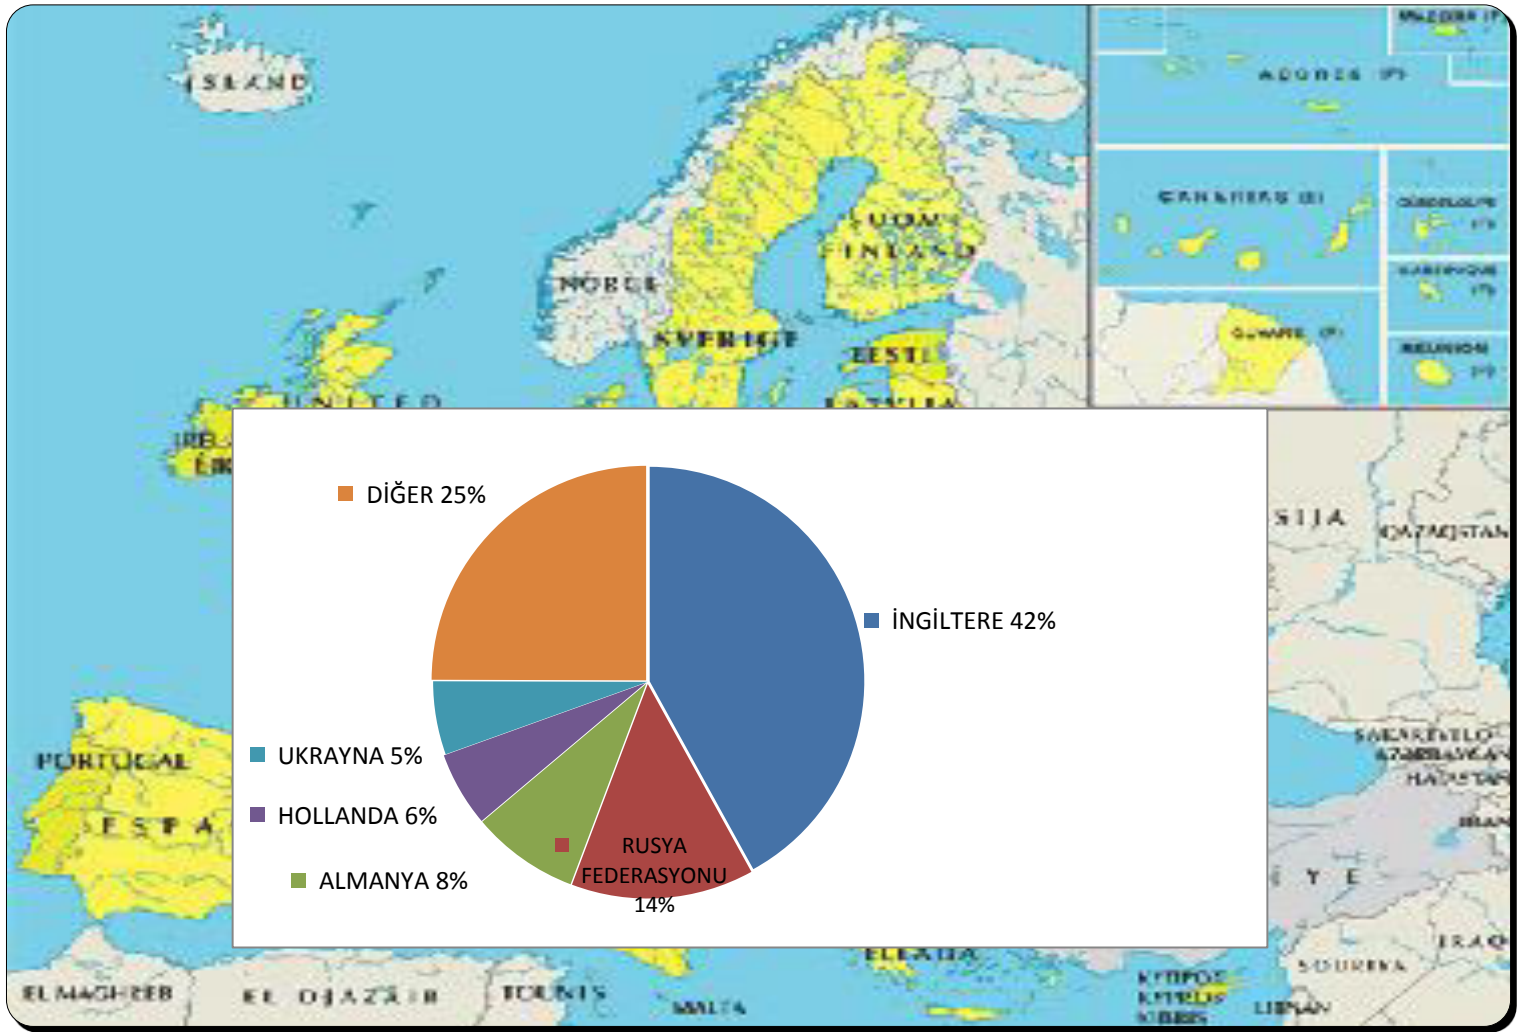

2018 YILINDA MUĞLA İLİ HUDUT KAPILARINDAN İLİMİZE GİRİŞ YAPAN İLK BEŞ ÜLKENİN DAĞILIMI

MİLLİYETİ	TOPLAM
İNGİLTERE	202.060
RUSYA FEDERASYONU	66.291
ALMANYA	39.081
HOLLANDA	27.191
UKRAYNA	26.601
DİĞER	120.132
TOPLAM	481.356